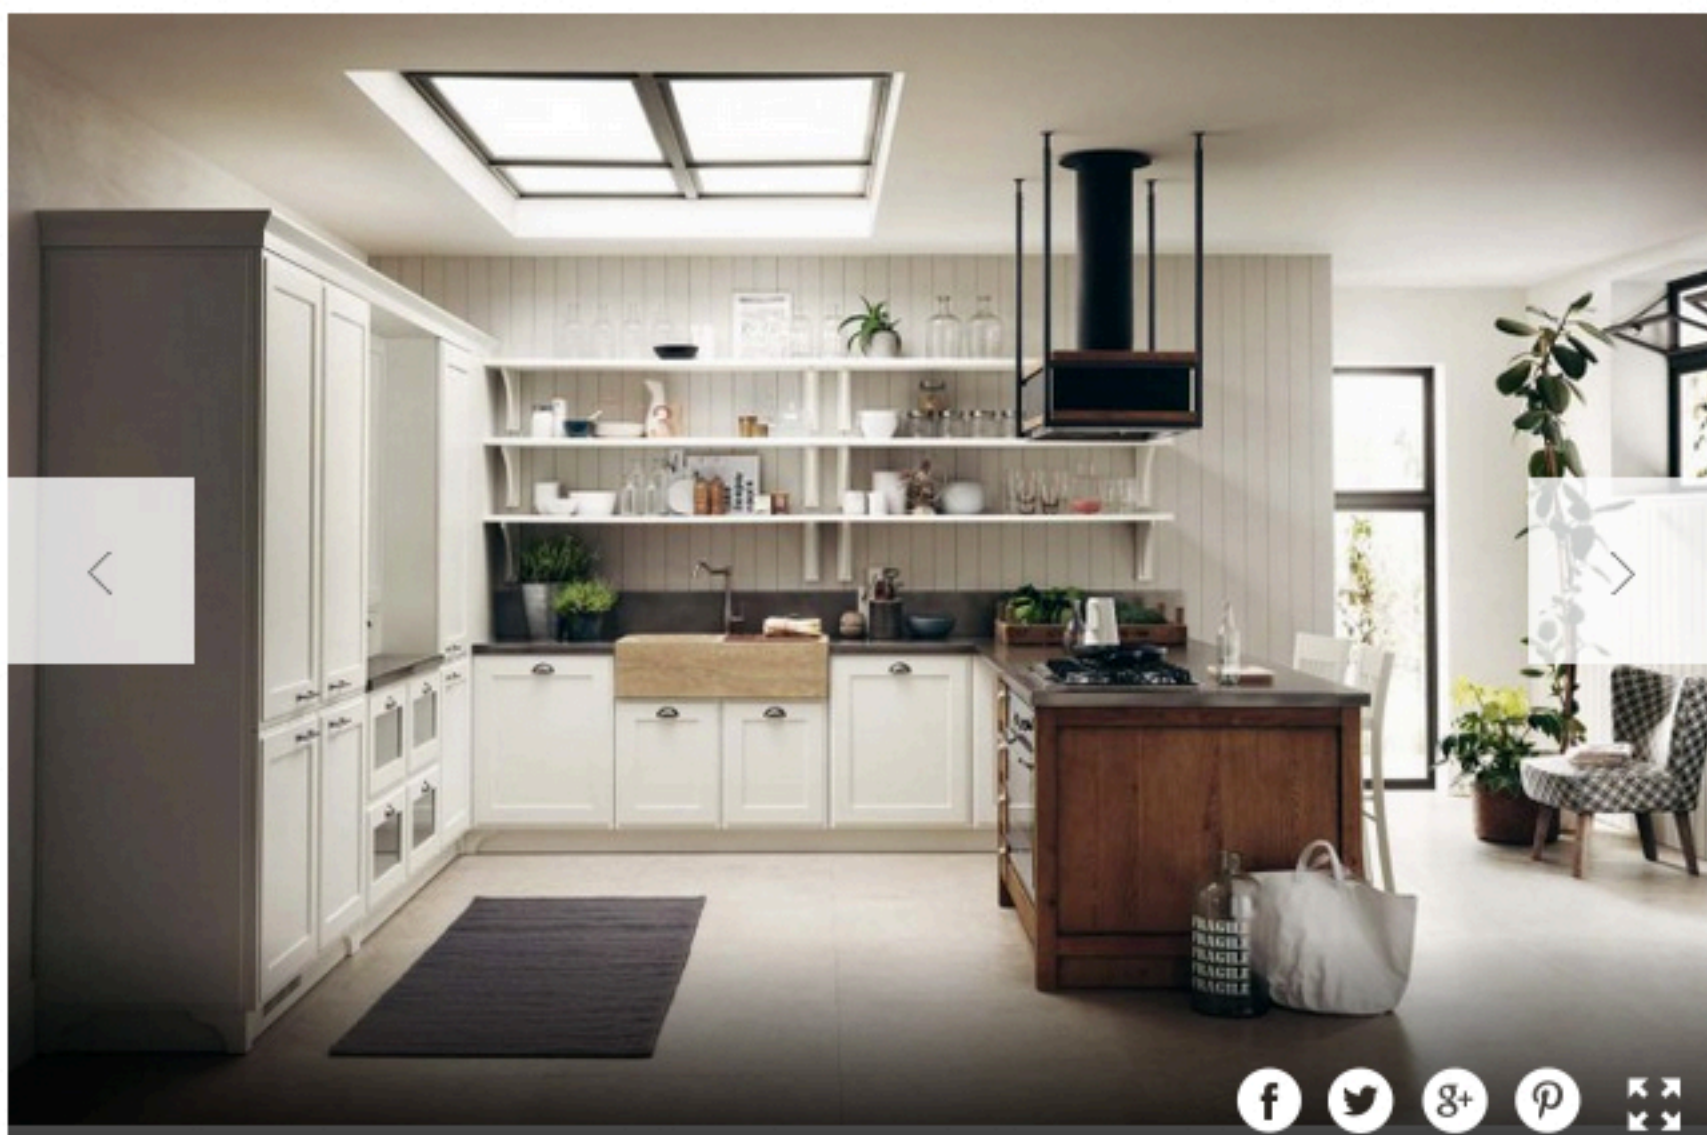

Living®

Arredamento / Cucina

## 40 arredi alla conquista dello spazio – Foto

&lt;

Favilla, una cucina senza tempo che evoca il passato, ma è attrezzata anche per rispondere alle esigenze contemporanee. In questa proposta, ottimo mix di elementi diversi, a formare un abaco ricco che può accogliere elementi di tradizione, eventualmente anche di recupero da antiquari o mercatini di bric a brac, come madie e banconi old fashion.

[scavolini.com](http://scavolini.com)

Chiudi

UtilitySystem, sistema per cucine ad elevata accessibilità, applicabile a tutti i programmi Scavolini. Studiati per facilitare i movimenti sia in senso verticale che in orizzontale. Il piano sagomato, privo di basi o piedini, permette l'accesso anche con sedie a rotelle. In verticale, è possibile scegliere l'altezza del piano di lavoro, degli elettrodomestici e dei pensili (eventualmente dotati di cestelli "saliscendi" motorizzati).